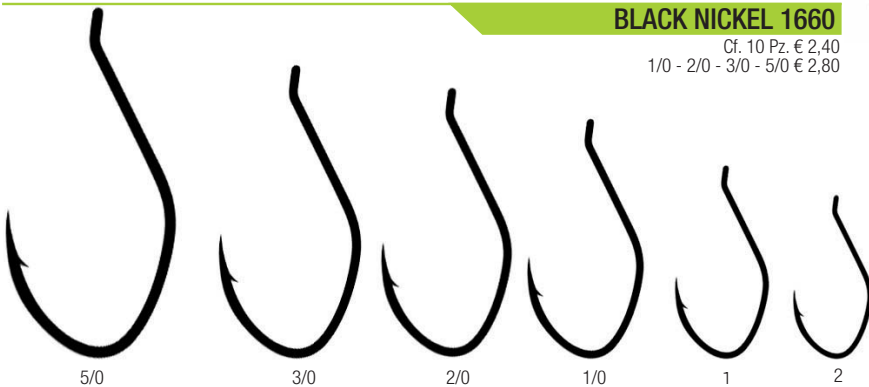

**NICKEL 1220**

Cf. 20 Pz. € 2,20

**STAINLESS STEEL 3650**

Cf. 10 Pz. € 2,40

**BLACK NICKEL 1660**

Cf. 10 Pz. € 2,40  
1/0 - 2/0 - 3/0 - 5/0 € 2,80

**BLACK NICKEL 2089**

Cf. 6 Pz. € 2,40