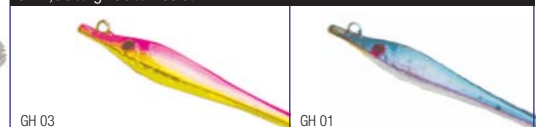

LITTLE MAIKA HAORI

€ 22,50 // gr 27 // mm 78 € 19,50 // gr 10 // mm 59

IKARUDO

€ 33,00 // gr 60

DARTING HAORI

€ 22,90 // gr 30 // Assist 2

MAIKA HAORI

€ 27,50 // gr 55