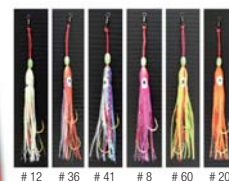

Size: 5
Price: € 2,10

Size: 7
Price: € 1,70

Size: 9
Price: € 1,65

JIG INCHIKU
SHAKE BAIT

MARUGO SINKER
Change Bait Set / € 5,90

MARUGO NAMARI
Change Bait Set / € 5,90

NEW LAMPADA A LED
2 VELOCITÀ DI INTERMITTENZA **3 LED**

max 250 mt

COLOR

- RED
- GREEN
- WHITE
- BLUE

€ 13,90