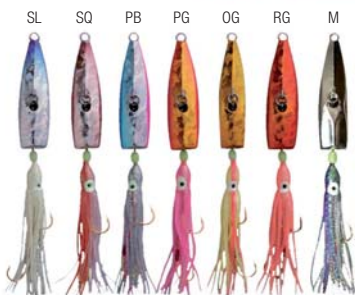

JIG INCHIKU
MARUGO SINKER

INCHIKU MS-2

| Size | Price |
|--------|---------|
| 72 gr | € 15,90 |
| 112 gr | € 16,39 |
| 150 gr | € 17,21 |
| 220 gr | € 19,80 |

JIG INCHIKU
MARUGO NAMARI

INCHIKU SE-23

| Size | Price |
|--------|---------|
| 80 gr | € 24,86 |
| 110 gr | € 25,52 |
| 140 gr | € 26,40 |